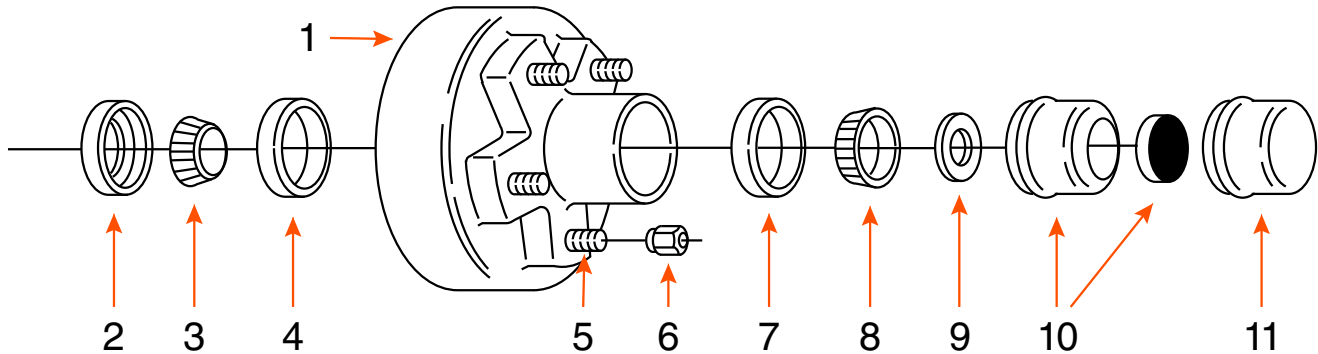

TAMBOUR 6 GOUJONS (SEUL) / 6 STUDS DRUM SINGLE

TYPE	CAPACITÉ CAPACITY	BOLT CIRCLE	ROUE WHEEL	MARQUE BRAND
GRAISSE / GREASE	4,4K	6 SUR 5,5" / 6 ON 5,5"	15" - 16"	

COMPOSANTE COMPONENT	DESCRIPTION	PRODUIT PRODUCT
TAMBOUR ASSEMBLÉ / DRUM KIT		DEX10 D44CO
1	TAMBOUR 10" X 2 ¹ / ₄ " DRUM	DEX10 D44
2	JOINT D'ÉTANCHÉITÉ / SEAL	2546F*
3	ROULEMENT INTÉRIEUR 1 ³ / ₈ " INNER BEARING CONE	68149*
4	CAGE INTÉRIEURE / INNER BEARING CUP	68111
5	GOUJON 1/2" STUD	3110
6	ÉCROU DE ROUE / WHEEL NUT	60132*
7	CAGE EXTÉRIEURE / OUTER BEARING CUP	67010
8	ROULEMENT EXTÉRIEUR 1 ¹ / ₄ " OUTER BEARING CONE	67048*
9	RONDELLE MANDRIN / SPINDLE WASHER	6052*
10	BOUCHON «E-Z LUBE» CAP	1446*
11	BOUCHON / CAP	1445*